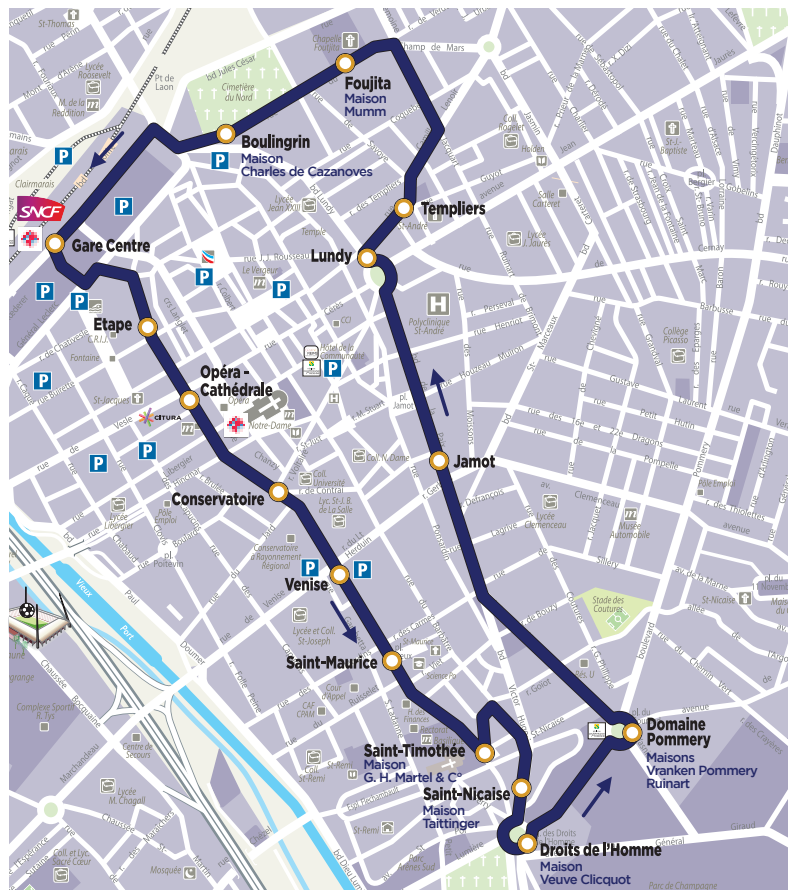

TOUTE L'ANNÉE • DU LUNDI AU SAMEDI
DE 9H À 19H • TOUTES LES 20 MIN

LES HORAIRES DU LUNDI AU SAMEDI

Gare Centre	9:01	9:21	9:41	10:01	10:21	10:41	11:01	11:21
Opéra	9:05	9:25	9:45	10:05	10:25	10:45	11:05	11:25
Venise	9:10	9:30	9:50	10:10	10:30	10:50	11:10	11:30
Saint-Timothée	9:12	9:32	9:52	10:12	10:32	10:52	11:12	11:32
Domaine Pommery	9:18	9:38	9:58	10:18	10:38	10:58	11:18	11:38
Gare Centre	9:34	9:54	10:14	10:34	10:54	11:14	11:34	11:54
Gare Centre	11:41	12:01	12:21	12:41	13:01	13:21	13:41	14:01
Opéra	11:45	12:05	12:25	12:45	13:05	13:25	13:45	14:05
Venise	11:50	12:10	12:30	12:50	13:10	13:30	13:50	14:10
Saint-Timothée	11:52	12:12	12:32	12:52	13:12	13:32	13:52	14:12
Domaine Pommery	11:58	12:18	12:38	12:58	13:18	13:38	13:58	14:18
Gare Centre	12:14	12:34	12:54	13:14	13:34	13:54	14:14	14:34
Gare Centre	14:21	14:41	15:01	15:21	15:41	16:01	16:21	16:42
Opéra	14:25	14:45	15:05	15:25	15:45	16:05	16:25	16:46
Venise	14:30	14:50	15:10	15:30	15:50	16:10	16:30	16:51
Saint-Timothée	14:32	14:52	15:12	15:32	15:52	16:12	16:32	16:53
Domaine Pommery	14:38	14:58	15:18	15:38	15:58	16:18	16:38	16:59
Gare Centre	14:54	15:14	15:34	15:54	16:15	16:36	16:56	17:17
Gare Centre	17:03	17:24	17:45	18:06	18:27	18:48		
Opéra	17:07	17:28	17:49	18:10	18:31	18:52		
Venise	17:12	17:33	17:54	18:15	18:36	18:57		
Saint-Timothée	17:14	17:35	17:56	18:17	18:38	18:59		
Domaine Pommery	17:20	17:41	18:02	18:23	18:44	19:05		
Gare Centre	17:38	17:59	18:20	18:41	19:02	19:22		

ATTENTION : le Citybus ne circule pas le 1^{er} mai.

A la fois **pratique** et **touristique**, le Citybus assure la liaison entre la **Gare Centre**, le **centre-ville**, la **Cathédrale** et les **maisons de Champagne** !